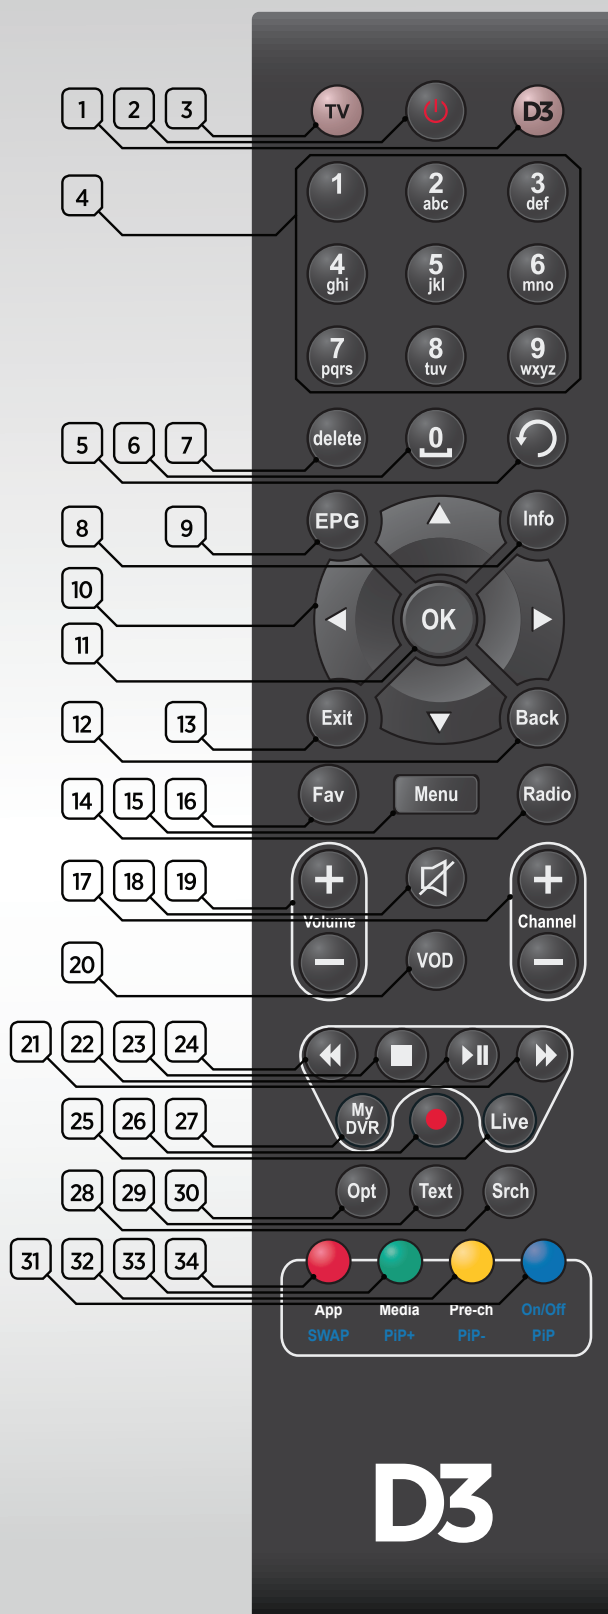

UPOZNAJTE VAŠ DALJINSKI UPRAVLJAČ

Na slici desno možete vidjeti funkcije svakog dugmeta posebno. U uputstvu za digitalni prijemnik D3 2.0 možete pogledati opise određenih funkcija.

1. D3 — prebacivanje na D3 kontrolu
2. Standby — uključivanje / isključivanje
3. TV — prebacivanje na TV kontrolu
4. Alfanumerički tasteri 1-9, a-z
5. Pogledaj ispočetka (Start-over)
6. 0 — broj 0 / razmak
7. Delete — brisanje
8. Info — prikaz informacija o emisijama
9. EPG — TV vodič
10. Navigacioni tasteri
11. OK — prikaz liste kanala / prikaz opcija / potvrda označene opcije
12. Back — povratak na prethodni meni / prebacivanje na prethodno gledani kanal
13. Exit — izlaz iz menija
14. Radio — prikaz radio kanala
15. Menu — prikaz glavnog menija
16. Fav — pristup listama kanala
17. Channel +/- — promjena kanala
18. Mute — isključivanje zvuka
19. Volume +/- — promjena jačine zvuka
20. VOD — pristup Video zoni
21. Fast forward — premotaj unaprijed
22. Play/Pause — pusti/pauziraj
23. Stop — zaustavi
24. Rewind — premotaj unazad
25. Live — povratak na program "uživo"
26. Record — snimi
27. My DVR — pristup snimljenom sadržaju
28. Srch — pretraga*
29. Text — prikaz teleteksta
30. Opt — pristup dodatnim opcijama
31. Plavi taster — On/Off slika u slici
32. Žuti taster — Pre-ch (prethodno gledani kanal)
33. Zeleni taster — Media (Medija centar)*
34. Crveni taster — App (dodatne aplikacije)*